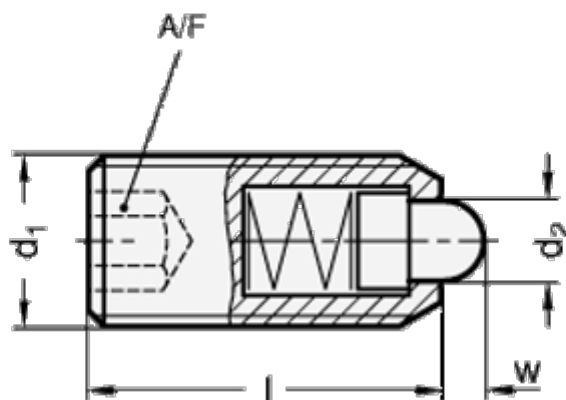

Varenummer: 206154M12BS
Beskrivelse: E+G trykstykke m.indv. 6-kant
Stål, GN 615.4-M12-BS

Mål

d1	= M12
d2	= 6.2
Fjedertryk N bund	= 57
Fjedertryk N top	= 22
Længde l	= 26
W	= 3.5